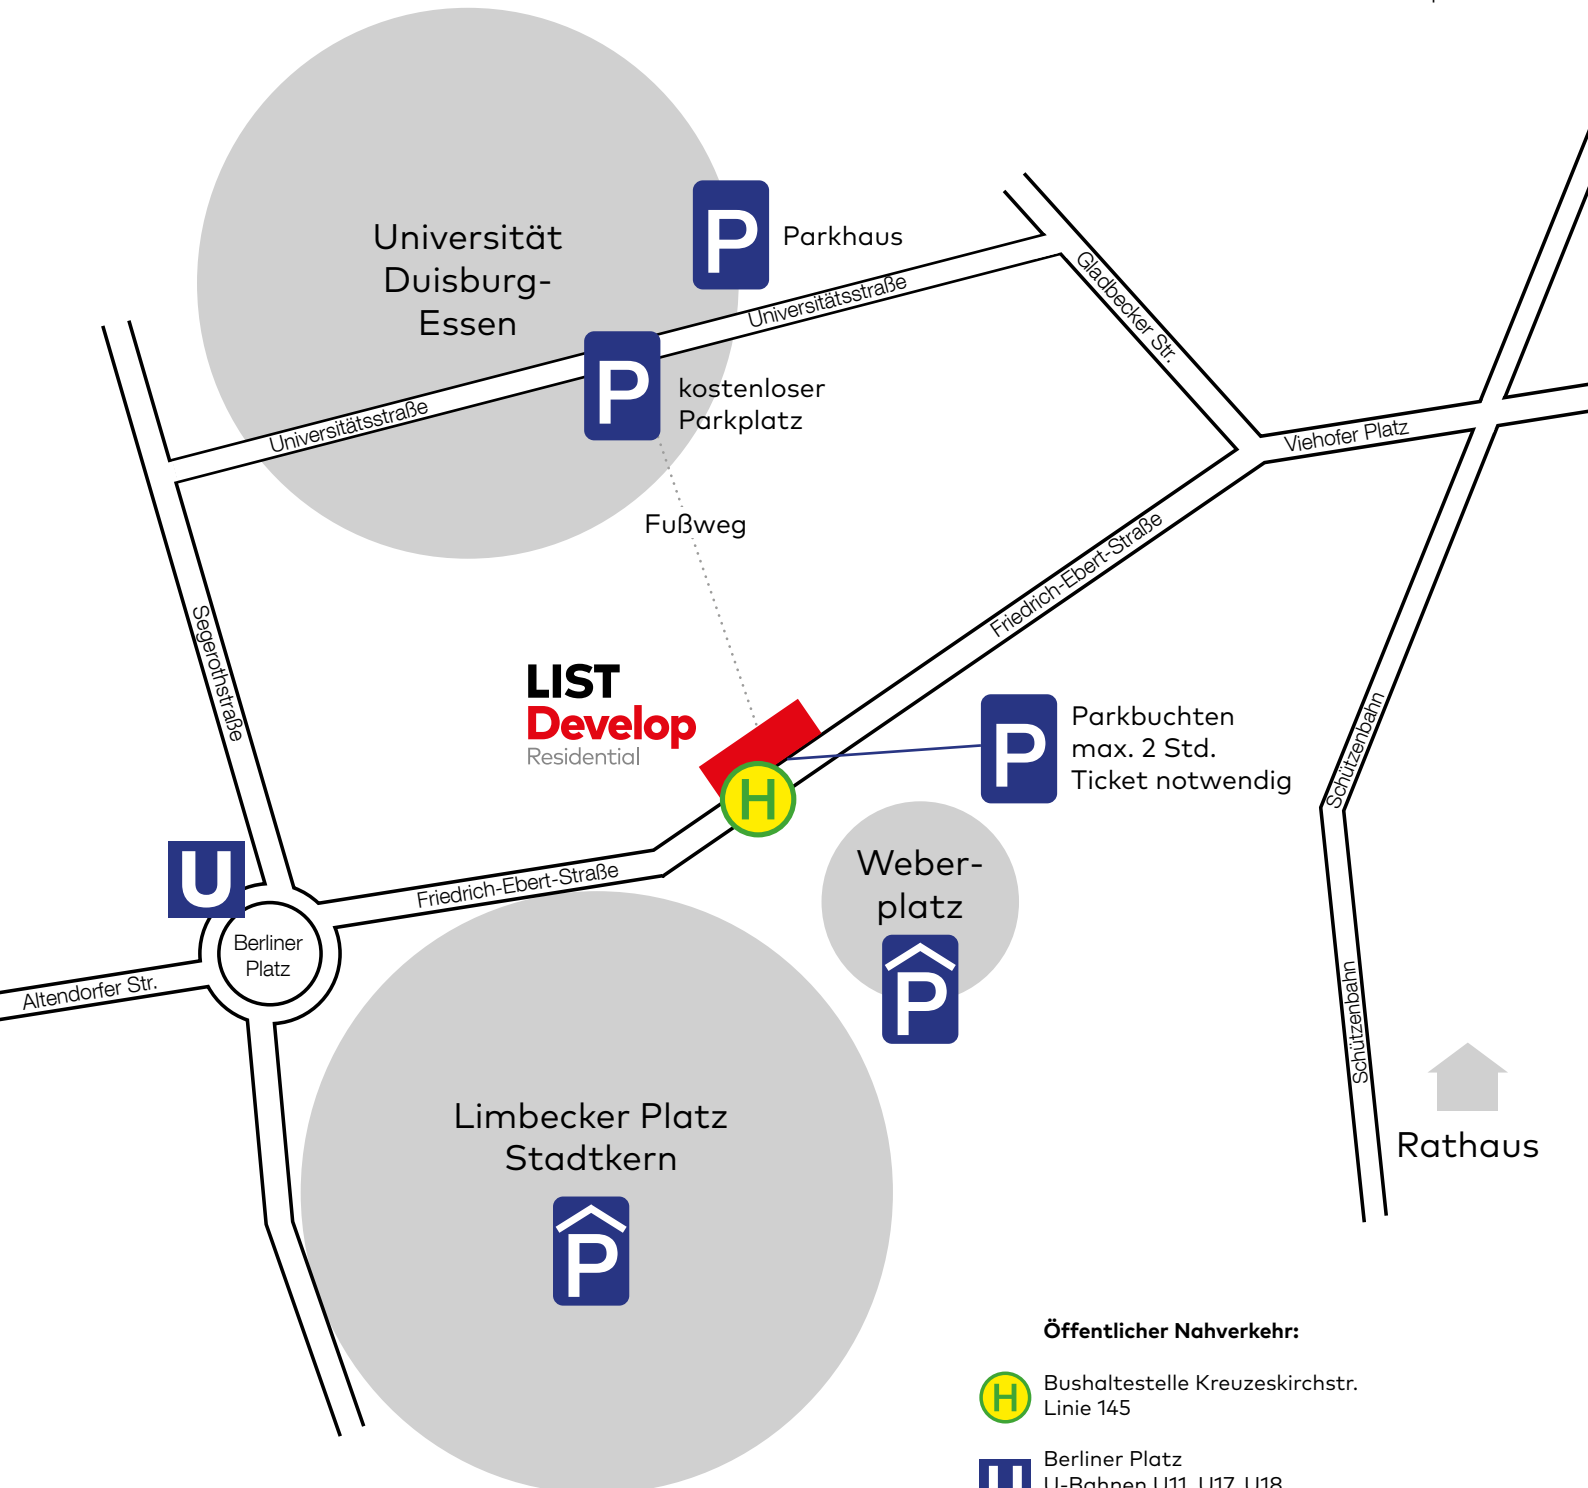

LIST Develop Residential

LIST Develop Residential
GmbH & Co. KG

Friedrich-Ebert-Straße 55
45127 Essen
T +49 201 890495-0
F +49 201 890495-800
residential@list-develop.de

Öffentlicher Nahverkehr:

 Bushaltestelle Kreuzeskirchstr.
Linie 145

 Berliner Platz
U-Bahnen U11, U17, U18
Trambahnen 101, 103, 105, 106, 109